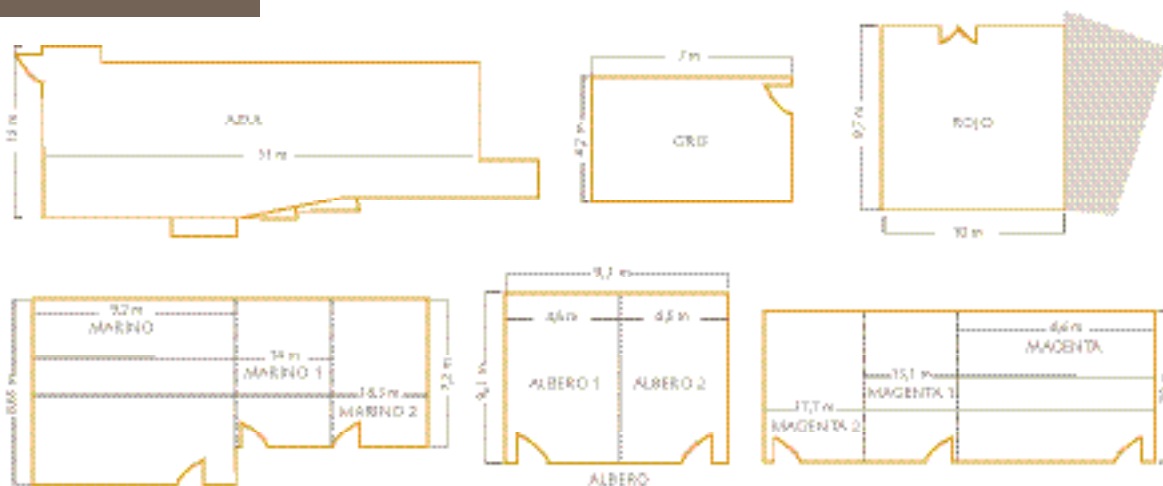

PLANOS SALONES CONFERENCE ROOMS FLOOR PLANS